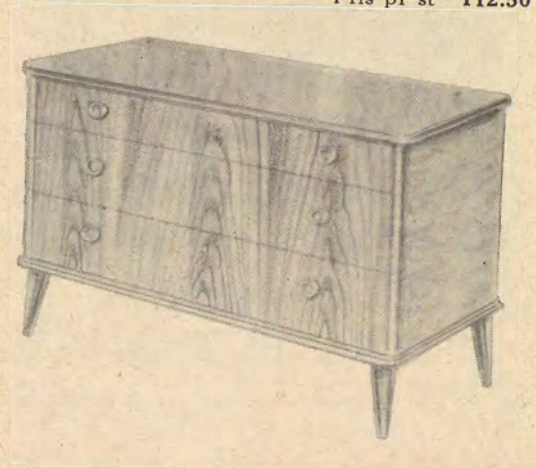

— När det bästa är aktuellt

Nr 431 Sekretär Monica är verkligen stilig. Den naturpolerade almen, inläggningarna och frisen, de kälade benen, för att nu inte tala om den trevliga inredningen med lådor och fack gör Monica till en sekretär som tål den mest kritiska granskning. Den är 85 cm. lång, 96 hög och 40 cm. djup. Tillverkas i alm eller mahogny med eller utan inläggningar.

Pris med inläggningar 184.00
Pris utan inläggningar 169.00